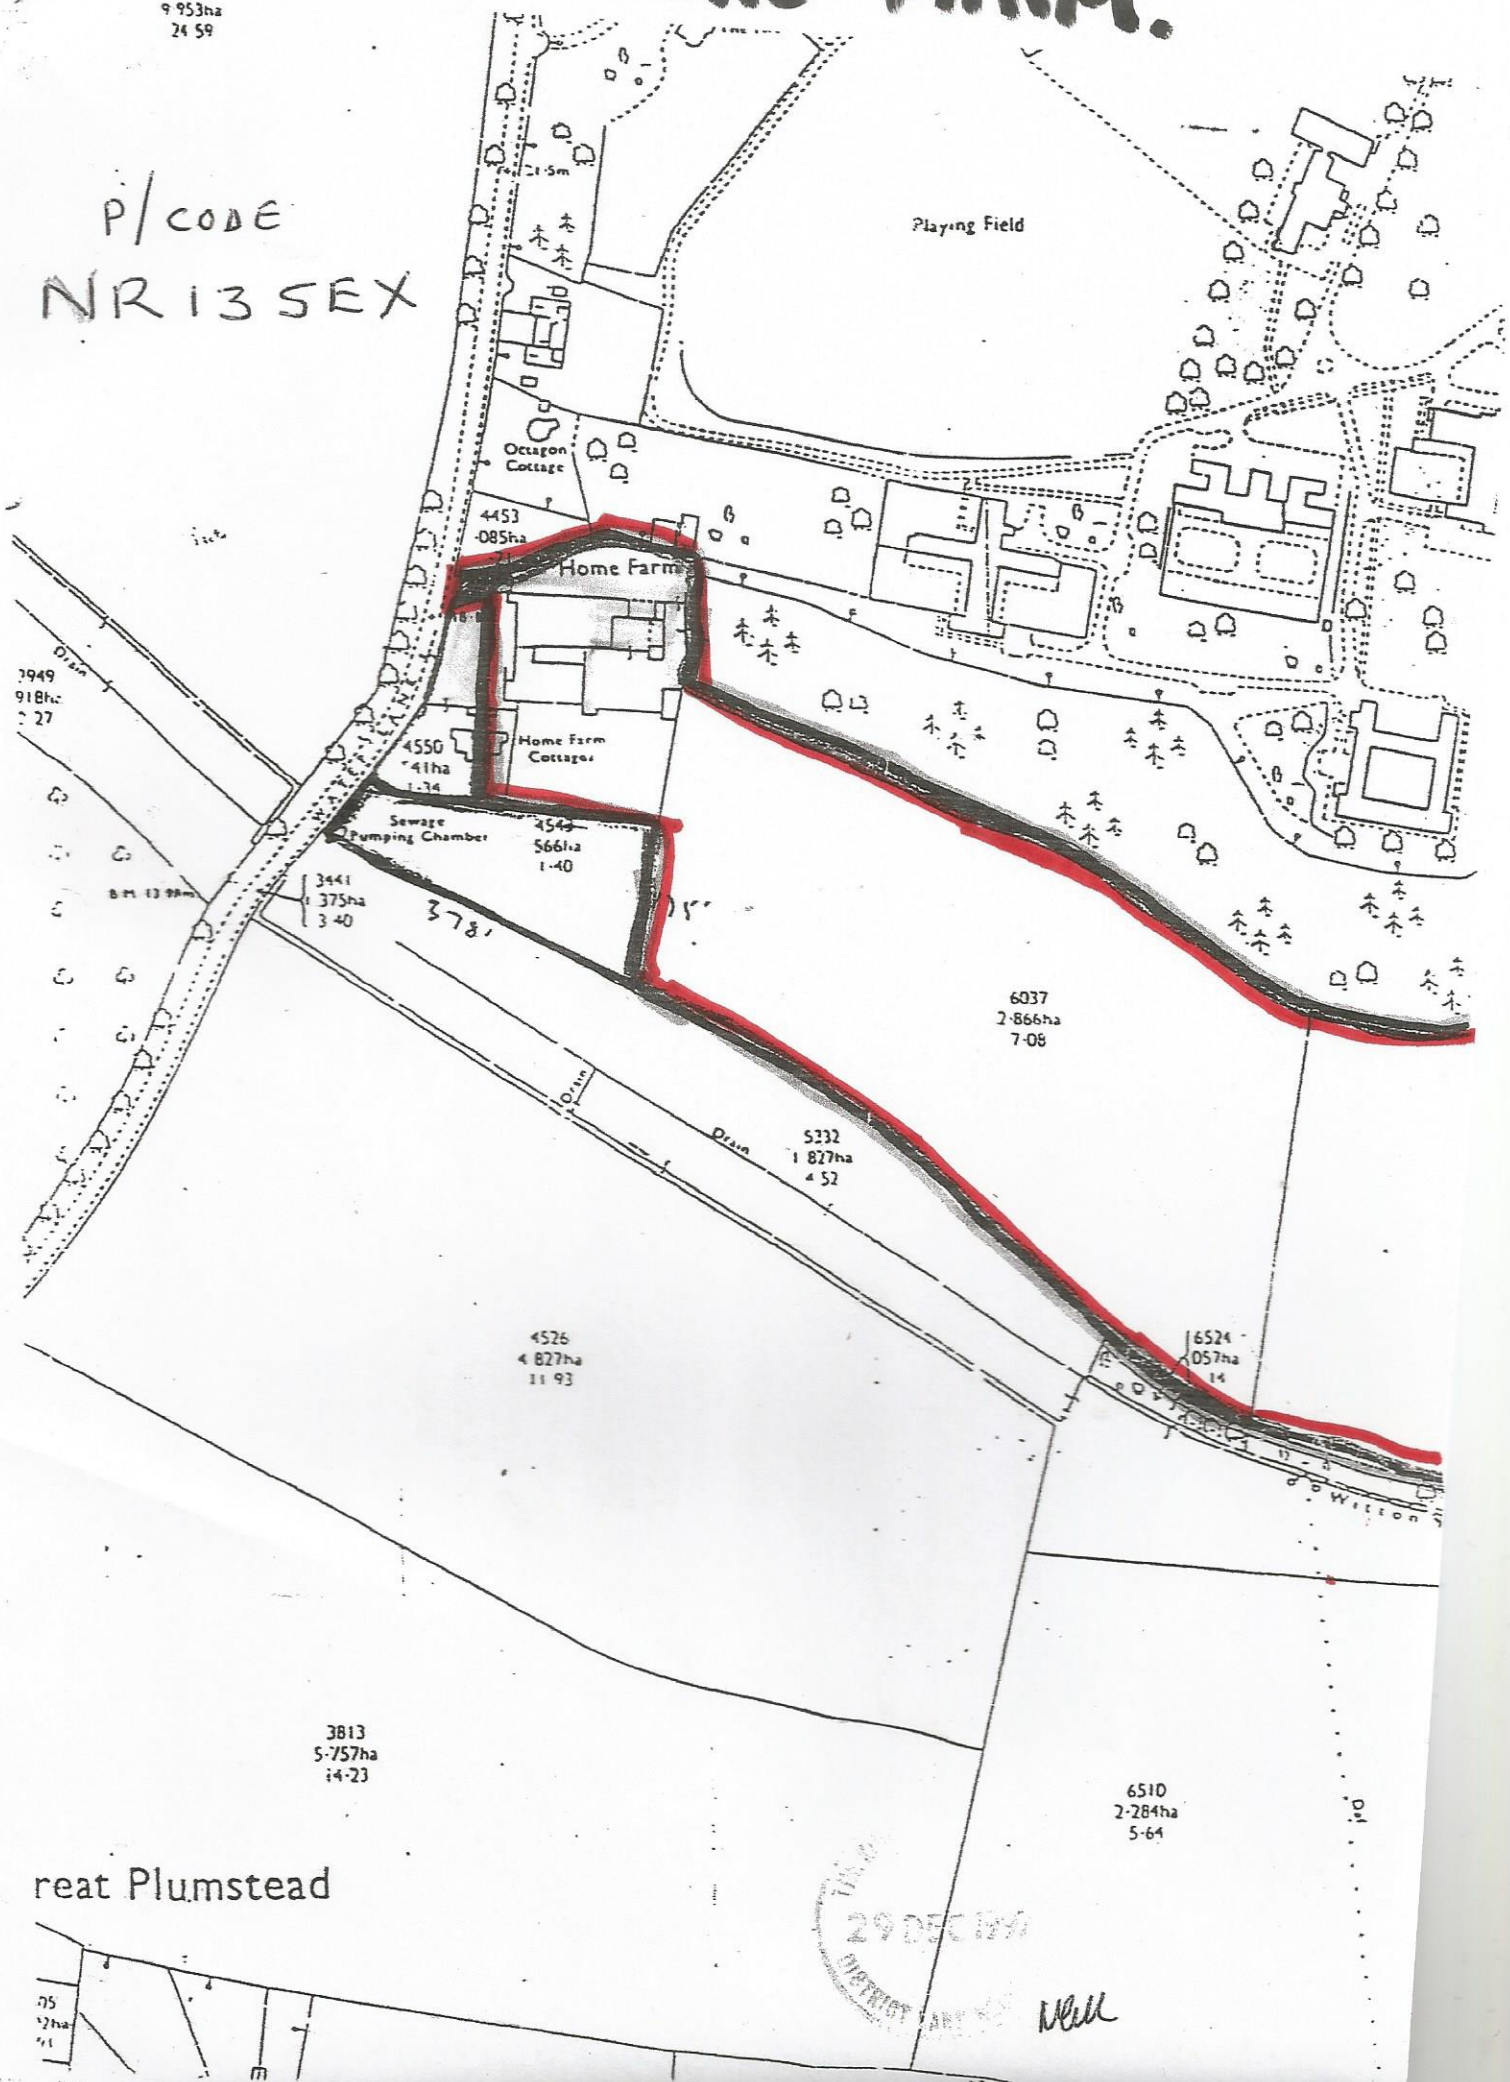

N01

Home Farm.

9 953ha
24 59

P/CODE
NR13SEX

reat Plumstead

29 DEC 1990

Well

75
12ha
11

Home Farm No 2.

5200
47 517ha
117-42

1155
1-714ha
4-24

Ice House
Plantation

8640
3-711ha
9-17

8030
3-460ha
8-55

0526
5-641ha
12-46

7021
1-38ha
7-9

7714
332ha
-87

9517
0031ha
1-04

0918
-125ha
-31

1419
-574ha
1-42

0616
-024ha
-06

0613
097ha
-24

0213
-129ha
-32

2010
2-296ha
5-67